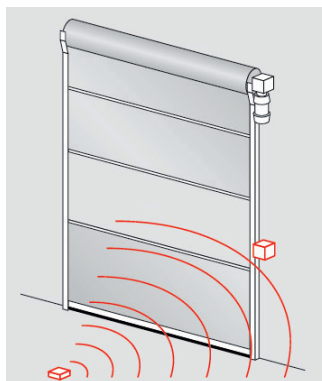

## Proč vrata Heavy outdoor:

- pro otvory do 36m<sup>2</sup>
- snadná a rychlá montáž
- možnost boxu (pozink)
- plachta ze silného a odolného materiálu
- vysoká odolnost vůči větru, vhodné pro vnější plášť budov

## Bezpečnost:

fotobuňka

světelná mříž

## TS 971

- 400V / 230V
- integrovaný rádiový přijímač
- IP65
- 7 segmentový display

barevná škála (plachta)

## Možnosti ovládání:

indukční smyčka

dálkový ovladač

tahový spínač

radar - Condor