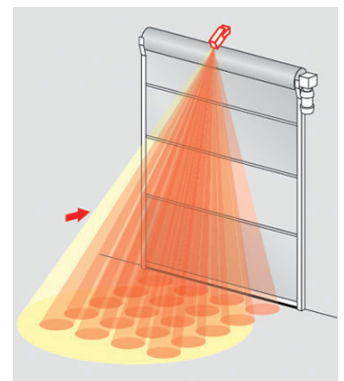

## Možnosti ovládání:

indukční smyčka

dálkový ovladač

tahový spínač

radar - Condor