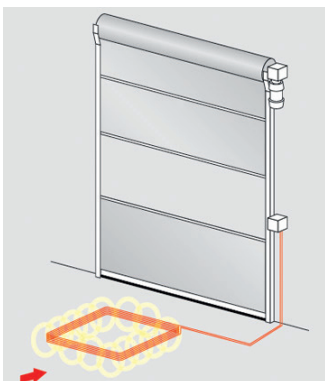

Možnosti ovládání:

indukční smyčka