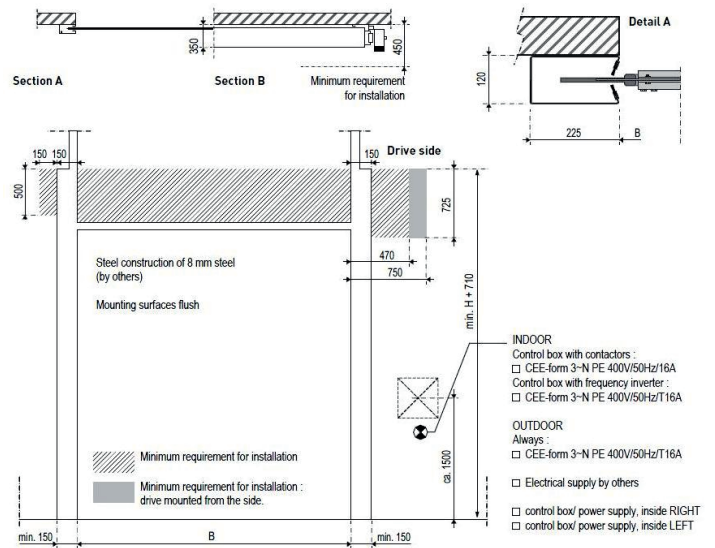

## Parametry:

- maximální plocha 36m<sup>2</sup>  
(na poptávku do 64m<sup>2</sup>)
- maximální rozměry otvoru (š x v) 6000x6000
- odolnost vůči větru, třída 2; (10 Beaufort - 90 Km/h)
- maximální rychlost otevírání 1,5m/s (s FÚ)
- maximální rychlost zavírání 0,5m/s
- plachta z PVC 3mm modrá, šedá, oranžová a žlutá vč. průhledového pásu
- navrženo pro časté, exteriérové použití

## Exteriérová rychloběžná vrata

- maximální rozměry 6000x6000, do 36m<sup>2</sup> plochy (na poptávku až 64m<sup>2</sup>)
- plachta 3mm PVC s nylonovou vložkou, 3000g/m<sup>2</sup>
- odpor větru třída 2, odolnost 10Bft (90Km/h)
- rychlost bez frekvenčního měniče: 1m/s otevírání, 0,5m/s zavírání
- rychlost s frekvenčním měničem: 1,5m/s otevírání, 0,5m/s zavírání
- 400V