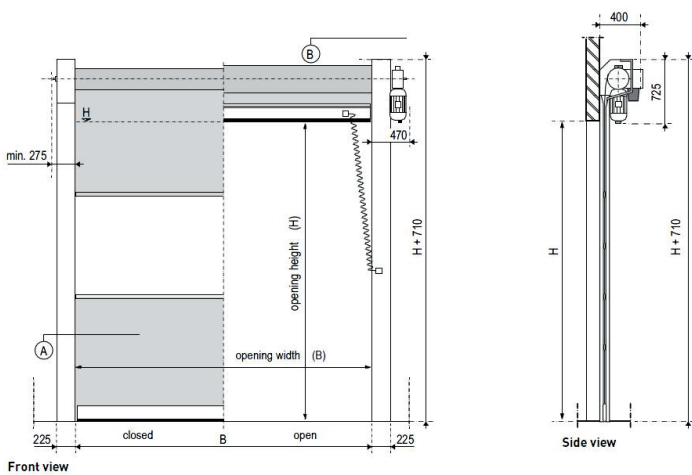

## Parametry:

- maximální plocha 36m<sup>2</sup>  
(na poptávku do 64m<sup>2</sup>)
- maximální rozměry otvoru (š x v) 6000x6000
- odolnost vůči větru, třída 2; (10 Beaufort - 90 Km/h)
- maximální rychlost otevírání 1,5m/s (s FÚ)
- maximální rychlost zavírání 0,5m/s
- plachta z PVC 3mm modrá, šedá, oranžová a žlutá vč. průhledového pásu
- navrženo pro časté, exteriérové použití

## Exteriérová rychloběžná vrata

- maximální rozměry 6000x6000, do 36m<sup>2</sup> plochy (na poptávku až 64m<sup>2</sup>)
- plachta 3mm PVC s nylonovou vložkou, 3000g/m<sup>2</sup>
- odpor větru třída 2, odolnost 10Bft (90Km/h)
- rychlost bez frekvenčního měniče: 1m/s otevírání, 0,5m/s zavírání
- rychlost s frekvenčním měničem: 1,5m/s otevírání, 0,5m/s zavírání
- 400V