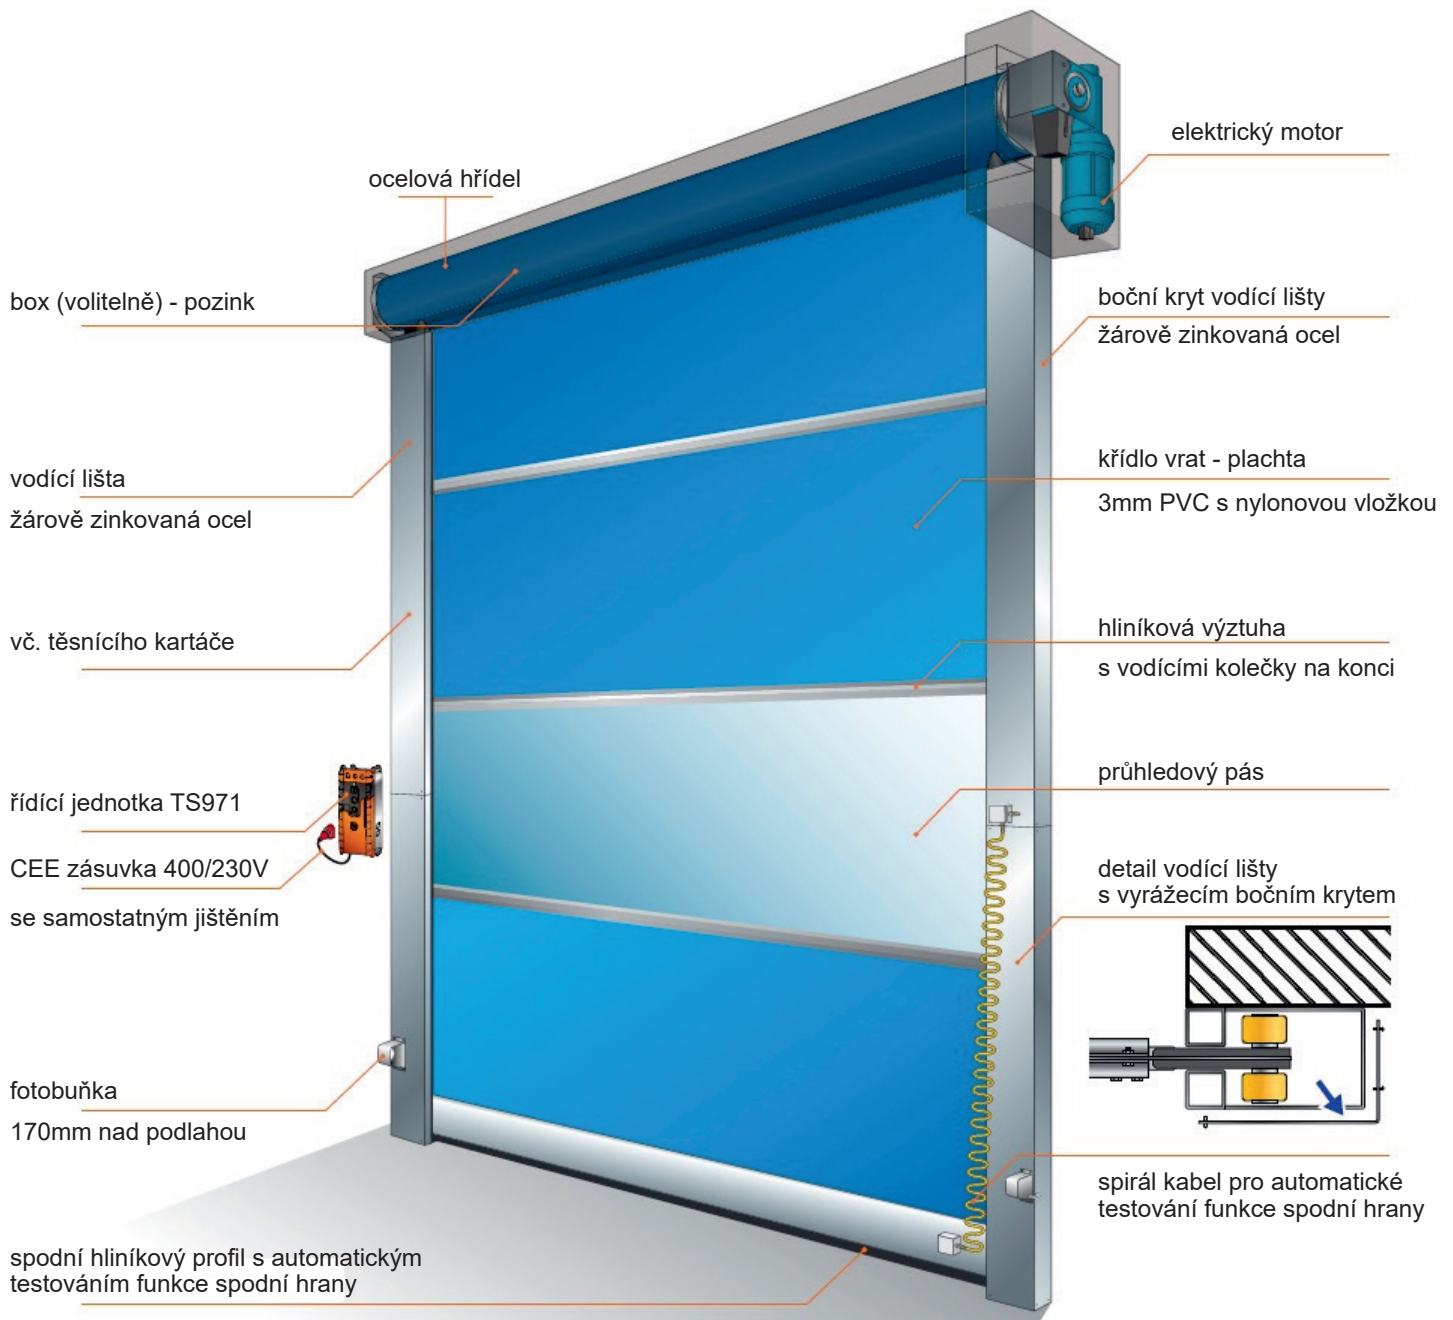

# Rychloběžná fóliová vrata Heavy outdoor

## Parametry:

- maximální plocha 36m<sup>2</sup>  
(na poptávku do 64m<sup>2</sup>)
- maximální rozměry otvoru (š x v) 6000x6000
- odolnost vůči větru, třída 2; (10 Beaufort - 90 Km/h)
- maximální rychlost otevírání 1,5m/s (s FÚ)
- maximální rychlost zavírání 0,5m/s
- plachta z PVC 3mm modrá, šedá, oranžová a žlutá vč. průhledového pásu
- navrženo pro časté, exteriérové použití

## Exteriérová rychloběžná vrata

- maximální rozměry 6000x6000, do 36m<sup>2</sup> plochy (na poptávku až 64m<sup>2</sup>)
- plachta 3mm PVC s nylonovou vložkou, 3000g/m<sup>2</sup>
- odpor větru třída 2, odolnost 10Bft (90Km/h)
- rychlost bez frekvenčního měniče: 1m/s otevírání, 0,5m/s zavírání
- rychlost s frekvenčním měničem: 1,5m/s otevírání, 0,5m/s zavírání
- 400V