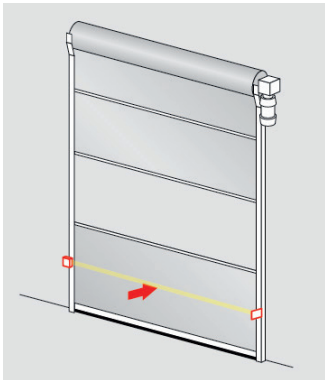

Bezpečnost:

fotobuňka