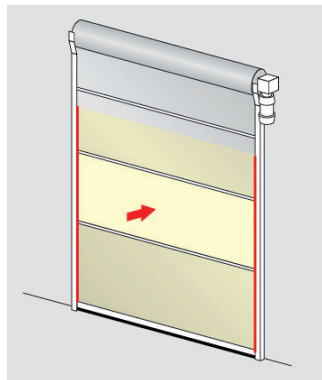

světelná mříž