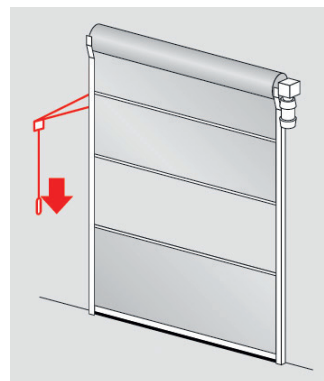

tahový spínač